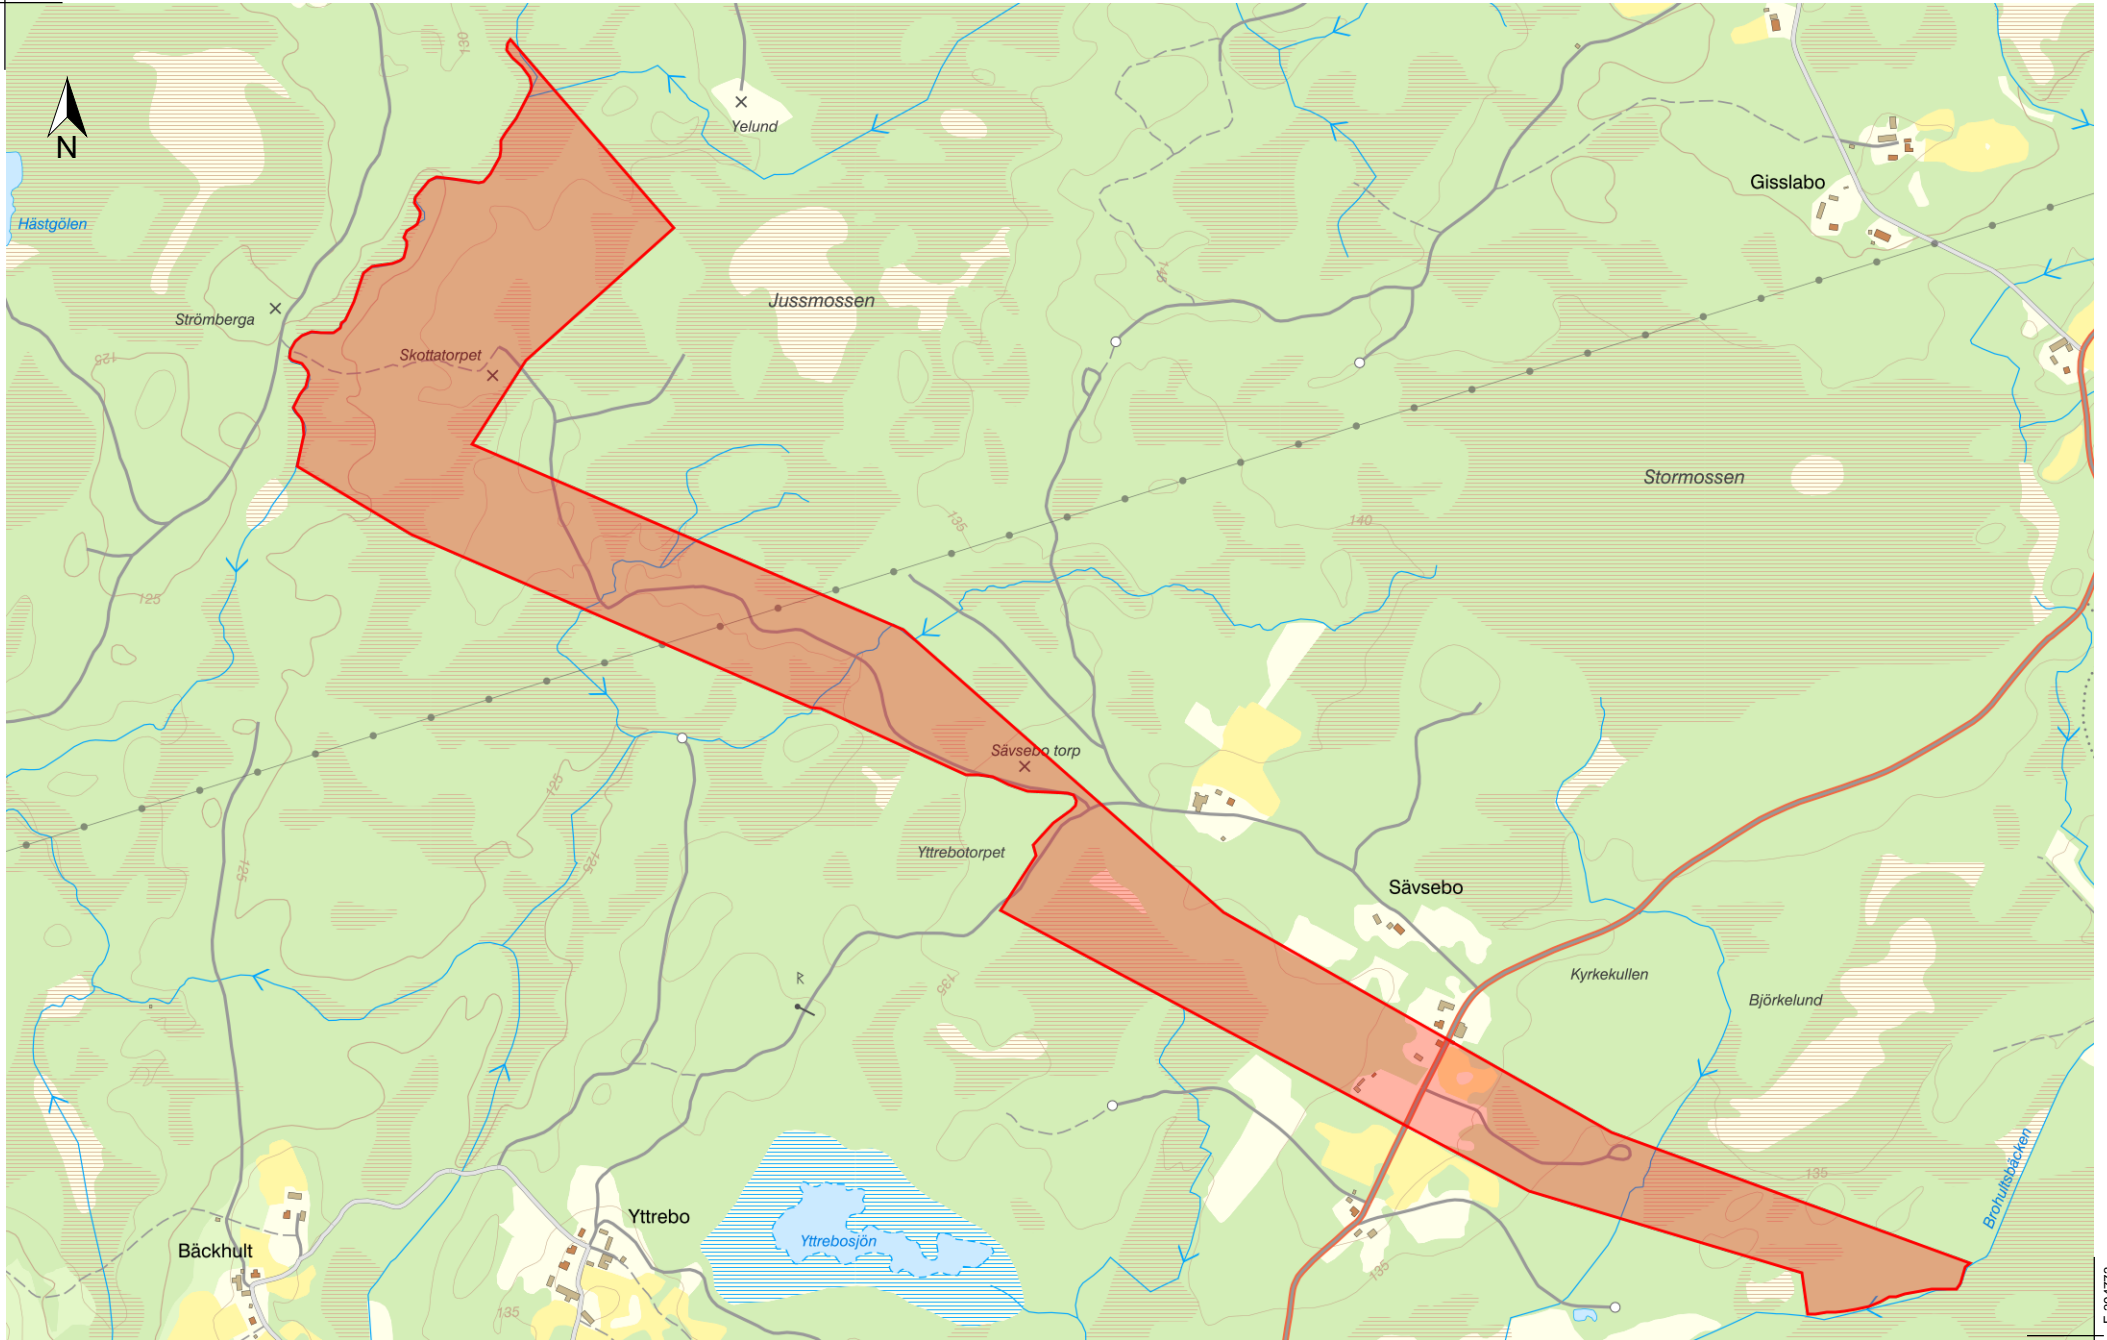

N 6315629

E 391323

0 300 600 900 m
 Skala 1:12 500, SWEREF 99 TM, RH 2000.

LANTMÄTERIET

N 6313416

E 394773